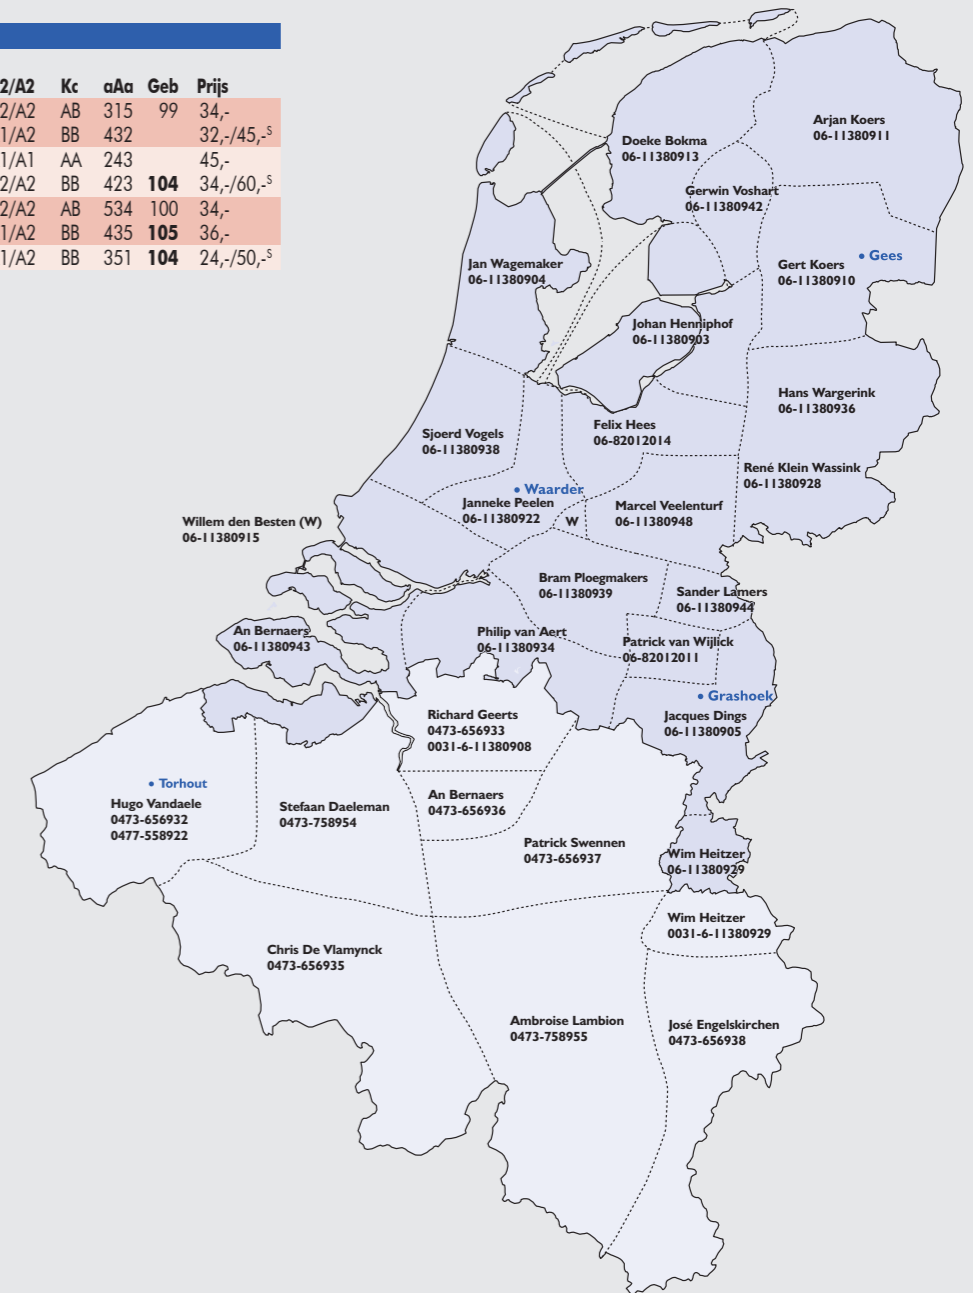

IMPORTSTIEREN

STIEREN COGENT - VK

KI-Code	Naam	Afstamming	A2/A2	Kc	aAa	Geb	Prijs
769854	ACHIEVE	Alta spring x Iota	A2/A2	AB	315	99	34,-
780396	ALADDIN-RED**	Enittle x Olympian	A1/A2	BB	432	32,-/45,-^s	
780395	APPLES ARMY r**	Octane x Mogul	A1/A1	AA	243	45,-	
768972	BILL**	Balisto x Epic	A2/A2	BB	423	104	34,-/60,-^s
780201	ENDCO SUPREME	Cashflow x Platinum	A2/A2	AB	534	100	34,-
769738	SELFIE r**	Supershot x Aikman	A1/A2	BB	435	105	36,-
769329	JETHRO**	Rocky x Gerard	A1/A2	BB	351	104	24,-/50,-^s

Vruchtbaarheidsbegeleiding:

Marjo Bijl (West/Midden)
06-82012013

Nanda Middelwijk (Noord/Oost)
06-11380947

Ton de Koning (Midden)
06-11380917

Wout Vinken (Zuid)
06-11380907

Denemarken:

Gert Koers
0031-6-11380910

Sjef van Overbeek
0045-2227 4268

Duitsland:

Willem den Besten
0049 - 174 324 2095

Erik Ehnts
0049 - 172 571 8753

Felix Hees
0049 - 172 693 4151

Pierre Litjens
0049 - 173 688 9178

Gerwin Voshart
0049 - 162 286 3523

TIP index:

= 0,75 x INET* + 2 x (Laatrijtheid* - 100) + 0,14 x Levensduur x (1-wortel(1-B)) + 5 x (Celgetal* - 100) + 5 x (Vruchtbaarheid - 100) x Bt - 4 x Melksnelheid < 98, dan 98 - melksnelheid + 3 x (Klauwgezondheid - 100) x Bt + 2 x (Uier met een max van 112 - 100) - afstraffing voor hoogtemaat, conditiescore, kruisligging en beenstand achter

INET*

Laatrijtheid* = (3 x kg eiwit lactatie 3 + 1 x kg vet lactatie 3 - 3 x kg eiwit lactatie 1 - 1 x kg vet lactatie 1 - 10,63) x 4 / 48,09 + 100

Celgetal* NVI

= Celgetal in derde lactatie, indien beschikbaar = 0,35 x INET** + 0,09 x Levensduur + 5,2 x (Uiergezondheid-100) + 5,2 x (Vruchtbaarheid-100) + 5,2 x (Uier-100) + 6 x (Benen-100) + 2 x (Geboortefindex-100)

INET**

= 0,3 x KgLactose + 2,1 x KGVet 4, 1 x KGEiwit

Geb => 101; geschikt voor pinken (p) rf = roodfactor PP = 100% hoornloos Pp = 50% hoornloos

Kc = Kappa caseïne
* = tijdens actieperiode als 'stier van de maand' gratis bij inseminatie door K.I. SAMEN

** = reserveren
s) = prijs gesekst sperma (vrouwelijk)
m) = prijs gesekst sperma (mannelijk)
oa = op aanvraag
* = Superbevruchter

Prijzen excl. BTW - prijzen en levering onder voorbehoud

Bron: GES / NVO Augustus 2017

Vleesvee kaart opvraagbaar via uw vertegenwoordiger of kantoor.

K.I. SAMEN

De praktijk bewijst 't!

OVERIGE STIEREN

MRIJ

KI-Code	Naam	Afstamming	A2/A2	Kc	aAa	Geb	Prijs
36974	BOSTON (75% MRIJ)	Berus x Owen	A1/A1	BB	516	102	9,-
361073	DONOVAN Pp	Diman x Swingfox	A1/A2	AB	546	7,-	
361045	DON QUICHOT Pp	Landschot 3249 x Tokyo	A1/A1	BB	534	9,-	
361051	JAMES	Berus x Chiel	A1/A2	AB	432	7,-	
36990	OSCAR (87,5% MRIJ)	Remco x Haggi	A1/A1	BB	534	106	9,-
361074	TINUS 269	Nowen x Albert	A1/A1	AB	546	7,-	

Jersey

KI-Code	Naam	Afstamming	A2/A2	Kc	aAa	Geb	Prijs
769734	AUSSIEGOLD Pp**	Elton x VanAhlem	A2/A2		243	20,-/45,-^s	
768973	GAINFUL**	Badger x Flower Power	A1/A2		561	22,-/45,-^s	
767993	BEAUMONT**	DJ Broiler x Sultan			564	15,-/39,-^s	
36924	KAJ	Topkik x Dj Izzy	A1/A1	BB	243	102	12,-
36915	SVEND	DJ Lix x Montana Jace	A1/A2	BB	315	112	12,-
361010	TRENTON P**	Dallas P x Gannon	A1/A2	AB	534	109	9,-/35,-^s

Fries Hollands

KI-Code	Naam	Afstamming	A2/A2	Kc	aAa	Geb	Prijs
36886	BAS 8	Piet Adema 186 x Jacob 8	A1/A1	AA	516	100	14,-
36594	PIET ADEMA 180	Thierry x Piet Adema 141	A1/A1	AA	423	105	14,-
36822	EPIE 2	Dorus 14 x Jan 6	A1/A1	AA	624	104	14,-
361050	RIVELINO 592	Rivelino 430 x Rivelino 464	A1/A2	AB	432	9,-	
361063	SEM 17	Sem 14 x Grietman 2	A2/A2	AA	513	9,-	

Witrik

KI-Code	Naam	Afstamming	A2/A2	Kc	aAa	Geb	Prijs
361028	IAN rf	Ashburton x Joeri	A2/A2	AB	156	9,-	
82747	LEO	Lonar x Basar	A1/A1	AA	513	96	14,-
361080	LINEDANCER Pp	Malki x Enorm Pp	A1/A2	AA	156	9,-	
36880	MURPHY**	Lonar x Shogun ps	A1/A1	AB	615	104	16,-
361069	VALERIO Pp	Scandic PP x Joeri	A1/A2	AA	534	9,-	

Brown Swiss

KI-Code	Naam	Afstamming	A2/A2	Kc	aAa	Geb	Prijs
765756	DOLMEN**	Vigor x Dalton	A2/A2		243	14,-	
36797	FIOROG	Emerog x Coad Jet Tommy	A2/A2	BB	246	89	14,-
766825	NIAGRA**	Scipio x Silk	A1/A2		654	102	20,-