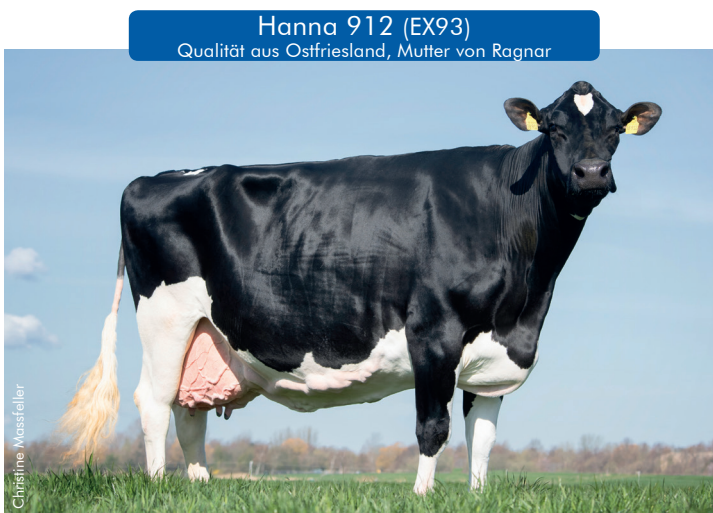

Fries Hollands | Deutsches Schwarzes Niederungsind

HB.-Nr.	Name	Abstammung	aAa	BC	KC	Fä. G.	Preis
10.889.231	BAS 8	Piet Adema 186 x Jacob 8	516	A1/A1	AA	16,-	
10.509.936	BOUVE 9	Sem 15 x Grietman 7	516	A2/A2	AA	9,-/40,-	
10.889.232	EPIE 2	Dorus 14 x Jan 6	624	A1/A1	AA	15,-	
10.889.479	RIVELINO 592	Rivelino 430 x Rivelino 464	431	A1/A1	AB	12,-	
10.889.522	SEM 17	Sem 14 x Grietman 2	513	A2/A2	AA	15,-	

Witrik

HB.-Nr.	Name	Abstammung	aAa	BC	KC	Fä. G.	Preis
10.399.992	DURANGO	Linedancer P x DeeJay	645	A2/A2	AA	14,-	
10.889.462	IAN rf	Ashburton x Joeri	156	A2/A2	AB	14,-	
10.889.297	LEO	Lonar x Basar	513	A1/A1	AA	16,-	
10.889.514	LINEDANCER (Pp)	Malki x Enorm Pp	156	A1/A2	AA	16,-/40,-	
10.889.569	PEPPERMINT	Ian rf x Malando	324	A2/A2	AA	12,-	
10.889.622	ROADY rf	Red Max x Bart	156	A2/A2	AA	7,-	
10.889.507	VALERIO (Pp)	Scandic PP x Joeri	534	A1/A2	AA	16,-	

Fleckvieh

HB.-Nr.	Name	Abstammung	aAa	BC	KC	Fä. G.	Preis
10.858.949	HAIKO	Hero x Weinfur	465	A1/A2	AA	12,-/40,-	
10.852.233	MANFRED	Masseur x Rureif	435	A1/A2	AB	16,-	
10.606.231	ROMIO	Romario x BFG Manitoaba		A1/A2		16,-	
10.603.617	TONY (PP)	Manolo x Rentabel	423	A2/A2	AB	14,-	

Montebeliarde

HB.-Nr.	Name	Abstammung	aAa	BC	KC	Fä. G.	Preis
10.606.364	BECFIN	Heroique x Lequel	-	-	-	18,-	
10.606.513	EPERVIER	Lequel x Grain D'or	516432	A2/A2		16,-	

Normandier

HB.-Nr.	Name	Abstammung	aAa	BC	KC	Fä. G.	Preis
10.601.544	ASTRAL	Nivea x Girophare	-	A2/A2	BB	18,-	

BEEF ON DAIRY

KREUZUNGSBULLEN - WEISSBLAUER BELGIER

HB.-Nr.	Name	Abstammung	aAa	BC	KC	Fä. G.	Preis
10.202.579	ALFA II	Geburtsverlauf 122 | Tragezeit 99	ein sichere Wahl, 879 Abkalbungen				10,-
10.202.934	ALFONS	Geburtsverlauf 118 | Tragezeit 95	ein sichere Wahl, 285 Abkalbungen				12,-
10.203.203	ARD	Testbulle | Adamo x Indien du Tille					8,-
10.202.151	BOB	Geburtsverlauf 123 | Tragezeit 94	Sehr hohe Sicherheit, 3.540 Abkalbungen				12,-
10.202.269	BRUNO	Geburtsverlauf 131 | Tragezeit 85	Sehr hohe Sicherheit, 7.430 Abkalbungen!				15,-/37,-**
10.202.517	DINO	Geburtsverlauf 130 | Tragezeit 96	Sehr hohe Sicherheit, 1.967 Abkalbungen				15,-
10.202.455	ELANCHER	Geburtsverlauf 120 | Tragezeit 94	ein sichere Wahl, 1.079 Abkalbungen				10,-
10.202.708	ELTIN	Geburtsverlauf 121 | Tragezeit 98	ein sichere Wahl, 1.286 Abkalbungen				12,-
10.202.943	JAAP II	Geburtsverlauf 124 | Tragezeit 95	Neueinsteiger, 95 Abkalbungen				10,-
10.202.766	JOEP	Geburtsverlauf 108 | Tragezeit 97	ein sichere Wahl, 266 Abkalbungen				10,-
10.202.904	JORDY	Geburtsverlauf 116 | Tragezeit 89	ein sichere Wahl, 313 Abkalbungen				12,-/36,-**
10.202.373	MENNO	Geburtsverlauf 127 | Tragezeit 91	Sehr hohe Sicherheit, 6.938 Abkalbungen				15,-
10.201.978	NOUD	Geburtsverlauf 126 | Tragezeit 93	Sehr hohe Sicherheit, 7.696 Abkalbungen				15,-
10.202.204	RUUD	Testbulle | Rein x Indien du Tille					8,-
10.202.717	SENCO	Geburtsverlauf 115 | Tragezeit 93	Neueinsteiger, 93 Abkalbungen				15,-
10.202.716	SHAUN	Geburtsverlauf 118 | Tragezeit 94	ein sichere Wahl, 1.163 Abkalbungen				12,-

KREUZUNGSBULLEN - WEISSBLAUER BELGIER | TRIMIX

HB.-Nr.	Name	Abstammung	aAa	BC	KC	Fä. G.	Preis
10.999.011	TRIMIX EASY	Hohe Leichtkalbigkeit und eine höhere Befruchtungsrate!					15,-
10.999.012	TRIMIX FERTILE	Die höchste Befruchtungsrate					15,-

KREUZUNGSBULLEN - ANDERE BULLEN

HB.-Nr.	Name	Abstammung	aAa	BC	KC	Fä. G.	Preis
10.203.234	ADMIRAL 3202	Aberdeen Angus Geburtsverlauf 150 | Tragezeit 101 (WBB- Basis)					12,-
10.202.924	FRANKLYN	Aberdeen Angus					12,-
10.603.295	CORD PP	Fleckvieh - Fleisch					15,-
10.202.181	PIETER P	Hereford					16,-
10.203.205	LUCKY P	Hereford					15,-
10.201.646	DON JUAN Pp	Limousin					15,-
10.202.709	FAISCEAU	Limousin					16,-
10.203.182	CALVE EASY	Speckle Park					22,-
10.203.180	FROST	Speckle Park					20,-
10.201.952	AKIKO	Wagyu					23,-
10.202.885	KENTARO	Wagyu					17,-/37,-

Die angegebenen Preise verstehen sich ohne Registrierungskosten.

Robot geeignet:

Hintereuterhöhe < 120, Strichplatzierung vorne > 85 < 115
Strichplatzierung hinten > 85 < 115, Strichlänge > 90, Melkbarkeit RZD > 85 < 115

- rf = Rotfaktor,
- ** = Bitte reservieren